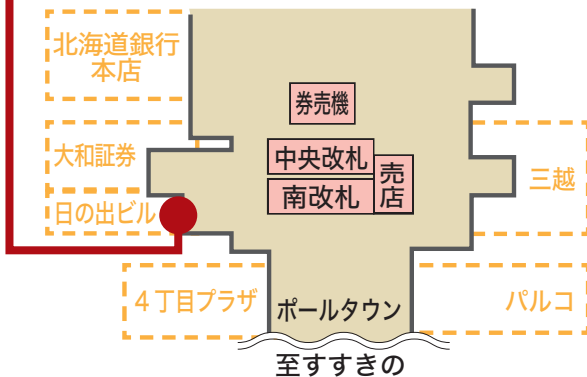

# 地下鉄大通駅 LED大型ビジョン 【ha·na·vi】 通常枠のご案内

▲詳しい内容を  
動画でもご紹介

## 美しい映像&大音量で 通行人の目を引きつけます。

- ドットを最小に、鮮明画像を実現!**LED5mmピッチ**
- LEDを駆使した、迫力の大型画面!**高さ2m×横幅3.2m**
- 鮮明高画質で美しい!**LED発光点40,000/m<sup>2</sup>**
- どこからでもバッチリ、視野角度!**水平可視角度160°**
- 明るさ最大、フルカラーの大画面!**最大輝度1,700カンデラ**

地下鉄南北線と東西線がクロスする「大通駅」。  
コンコースは、毎日11万人が行き交う札幌の中心エリア。  
その改札横に出現する、次世代基準の情報端末【ha·na·vi】。  
毎日15時間(15秒サイクル)、繰り返し発信される  
メッセージは行き交う人々に強く訴えかけます。

札幌地下鉄の中心  
『大通駅』南改札口  
すぐ横に隣接

■所在地  
札幌市中央区大通り西4丁目  
日之出ビル地下2階